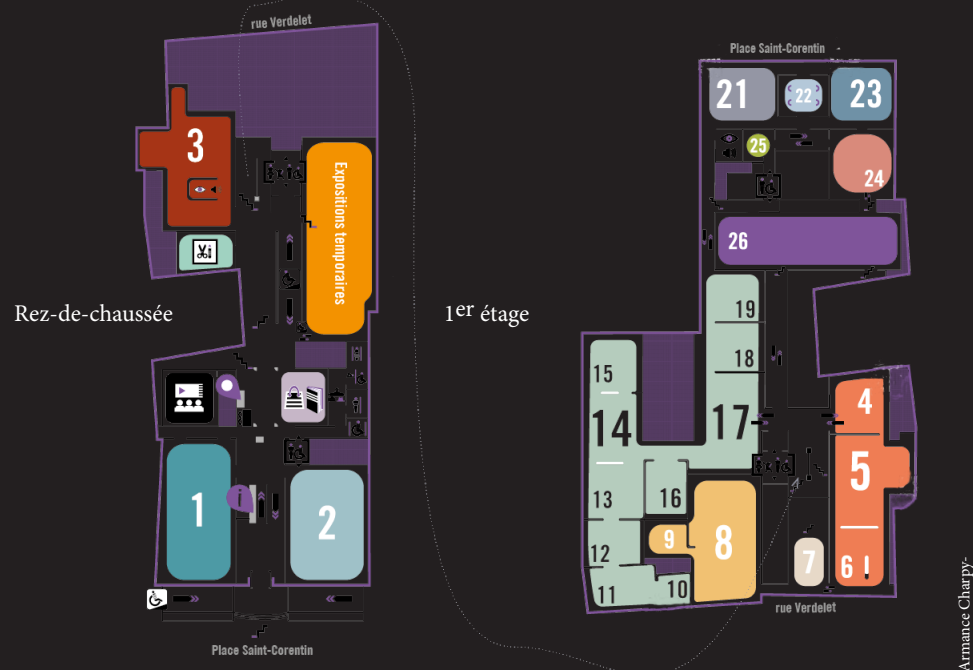

Plan du musée

Commentez et partagez vos photos de la soirée !
@mbaofficiel #ndequimper

Remerciements aux participants :

Pôle universitaire de Quimper : **Damien Rouxel** et Laurence Galliou, étudiants en Histoire de l'art ; Chloé Terrochaire, Inès Remy, Margot LPG, Robin Thomas Le Déoré, étudiants en bilicence Droit-Histoire de l'art ; Sarah Guyader, Mélanie Houix, Marie Le Bouteiller, Marianne Lebreton, Valentine Léger, Morgane Odic, Bastien Pochart, étudiants en Master 1 Patrimoine et Musées ; **Armance Charpy**, étudiante en formation Designer Graphique au GRETA de Vannes ; Constance de Longraye, étudiante en BTS Design Graphique au lycée Le Paraclat de Quimper ; Jeanne Saliou, **Charlotte Amirale Even**, **Trifina Jaouen**, Alice Clavel et Lucien Denis, Terminale ST2A au lycée Le Paraclat de Quimper ; **Cassandre Lavoine et Margaux Coudray**, Terminale L au lycée Sainte-Thérèse de Quimper ; **Denis Sarro**, **Marie Serres et Antoine Mouton**, étudiants en première année à l'École supérieure d'art de Quimper ; **Séréonef** : **Manu Clédic**, **François Pasco et Roland Quelven** ; Kostantin Hyusein et Tristan Delhostal, étudiants en GEA à l'IUT ; **Compagnie de danse Salama 29** ; **Association de DJ's Résonance production** ; Charles Martin et Charlotte Villedieu de l'Agence de communication Tycom.

Constance de Longraye