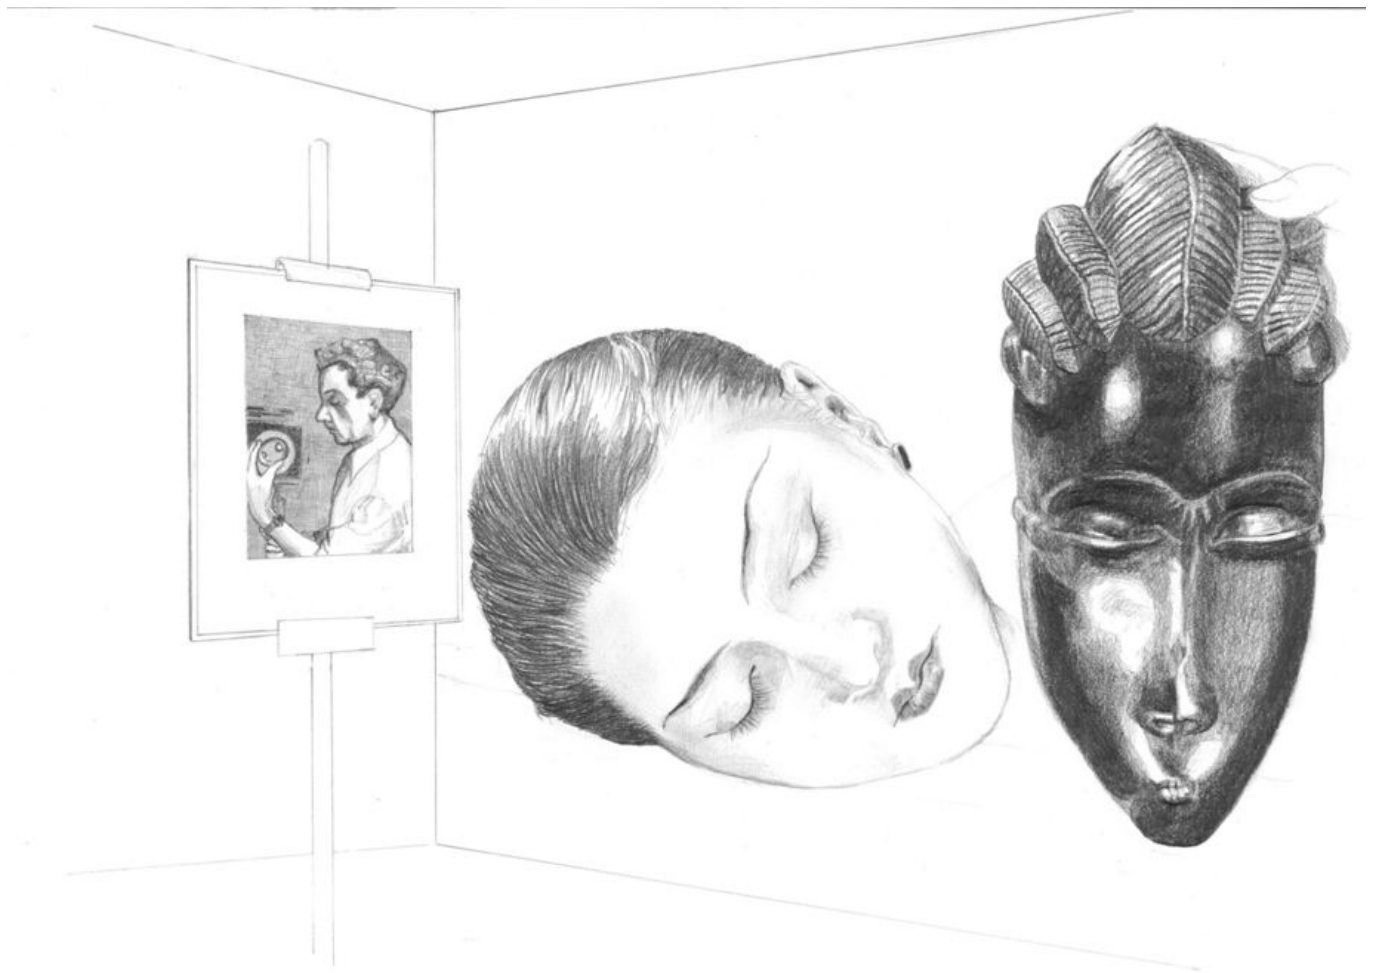

## CHRONIQUE ESQUISSÉE D'UN MUSÉE CONFINÉ

La dessinatrice Christine Le Née s'est interrogée : que devient le musée lorsqu'il est fermé ? Voici sa vision de l'intérieur des lieux : hall vidé de ses visiteurs portant les traces des mesures visant la lutte contre la propagation de la Covid, oeuvres en attente dans les salles d'exposition "L'Amour fou ?", ode aux amoureux éternels...

15 PHOTOS

Mis en ligne le 24 février 2021

*Exposition "L'Amour fou"*

*Chroniques esquissées du musée confiné*

15 nov 2020 *Christine*

Image 2 sur 15  
L'accueil vide du musée © Christine Le Née

Image 5 sur 15  
Vue de la section "Caudel/Rodin" dans "L'Amour fou ?" © Christine Le Née

Image 6 sur 15  
Vue de la section "Brooks/Rubinstein" dans "L'Amour fou ?" © Christine Le Née

Image 7 sur 15  
Vue de la section "Brooks/Rubinstein" avec Gabriele d'Annunzio dans "L'Amour fou ?" © Christine Le Née

Image 8 sur 15  
Vue de la section "Kiki/Man Ray" dans "L'Amour fou ?" © Christine Le Née

Image 9 sur 15  
Vue de la section "Marc et Bella Chagall" dans "L'Amour fou ?" © Christine Le Née

Image 10 sur 15  
Vue de la section "Youki/Fujita" dans "L'Amour fou ?" © Christine Le Née