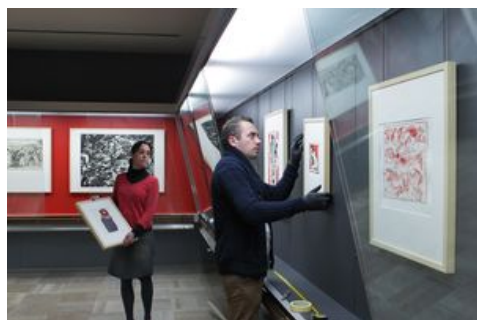

Accrochages temporaires