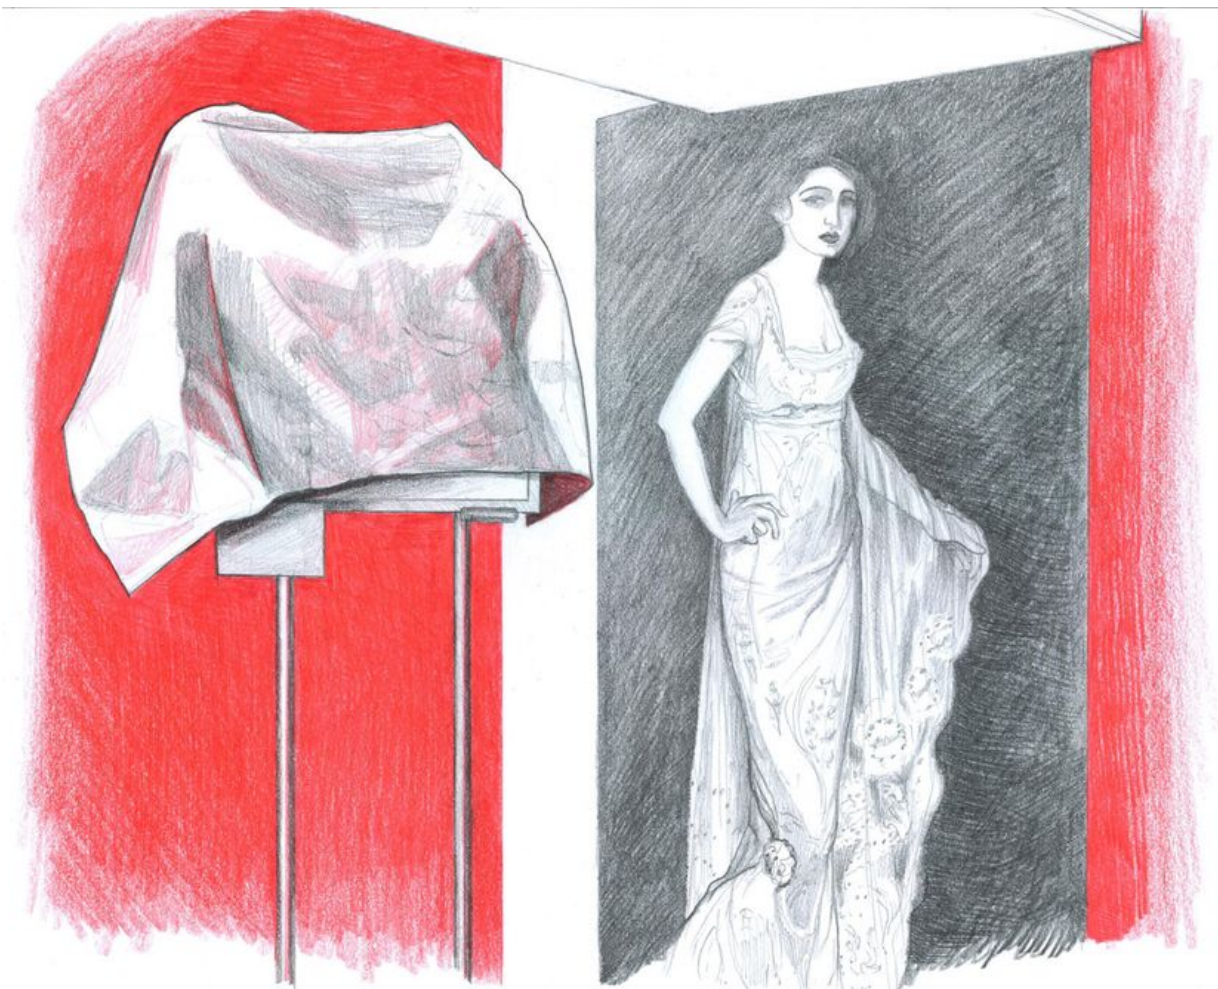

## CHRONIQUE ESQUISSÉE D'UN MUSÉE CONFINÉ

La dessinatrice Christine Le Née s'est interrogée : que devient le musée lorsqu'il est fermé ? Voici sa vision de l'intérieur des lieux : hall vidé de ses visiteurs portant les traces des mesures visant la lutte contre la propagation de la Covid, oeuvres en attente dans les salles d'exposition "L'Amour fou ?", ode aux amoureux éternels...

15 PHOTOS

Mis en ligne le 24 février 2021

*Exposition "L'Amour fou"*

*Chroniques esquissées du musée confiné*

15 nov 2020 *Christine*

Image 2 sur 15  
L'accueil vide du musée © Christine Le Née

Image 5 sur 15  
Vue de la section "Caudel/Rodin" dans "L'Amour fou ?" © Christine Le Née

Image 6 sur 15  
Vue de la section "Brooks/Rubinstein" dans "L'Amour fou ?" © Christine Le Née

Image 7 sur 15  
Vue de la section "Brooks/Rubinstein" avec Gabriele d'Annunzio dans "L'Amour fou ?" © Christine Le Née