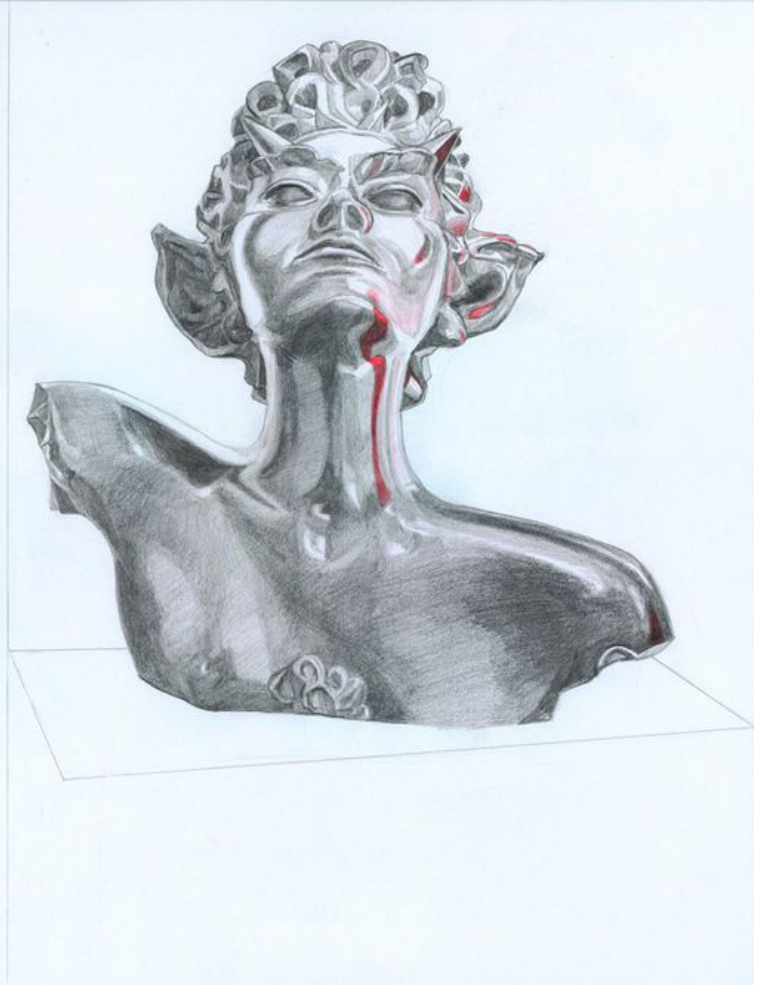

## CHRONIQUE ESQUISSÉE D'UN MUSÉE CONFINÉ

La dessinatrice Christine Le Née s'est interrogée : que devient le musée lorsqu'il est fermé ? Voici sa vision de l'intérieur des lieux : hall vidé de ses visiteurs portant les traces des mesures visant la lutte contre la propagation de la Covid, oeuvres en attente dans les salles d'exposition "L'Amour fou ?", ode aux amoureux éternels...

Image 8 sur 15  
Vue de la section "Kiki/Man Ray" dans "L'Amour fou ?" © Christine Le Née

Image 9 sur 15  
Vue de la section "Marc et Bella Chagall" dans "L'Amour fou ?" © Christine Le Née

Image 10 sur 15  
Vue de la section "Youki/Fujita" dans "L'Amour fou ?" © Christine Le Née

Image 11 sur 15  
Vue de la section "Dora Maar/Picasso" dans "L'Amour fou ?" © Christine Le Née

Image 12 sur 15  
Vue de la section "Cocteau/Marais" dans "L'Amour fou ?" © Christine Le Née

Image 13 sur 15  
Vue de la section "Jean Cocteau/Jean Marais" dans "L'Amour fou ?" par Christine Le Née

*Témoignage graphique d'une sentinelle de l'essentiel (nov 2020 - janv 2021)*

Image 15 sur 15  
L'atelier des chroniques esquissées d'un musée confiné de Christine Le Née

◀ La Nuit des musées 2021

La galette des Rois du musée ▶