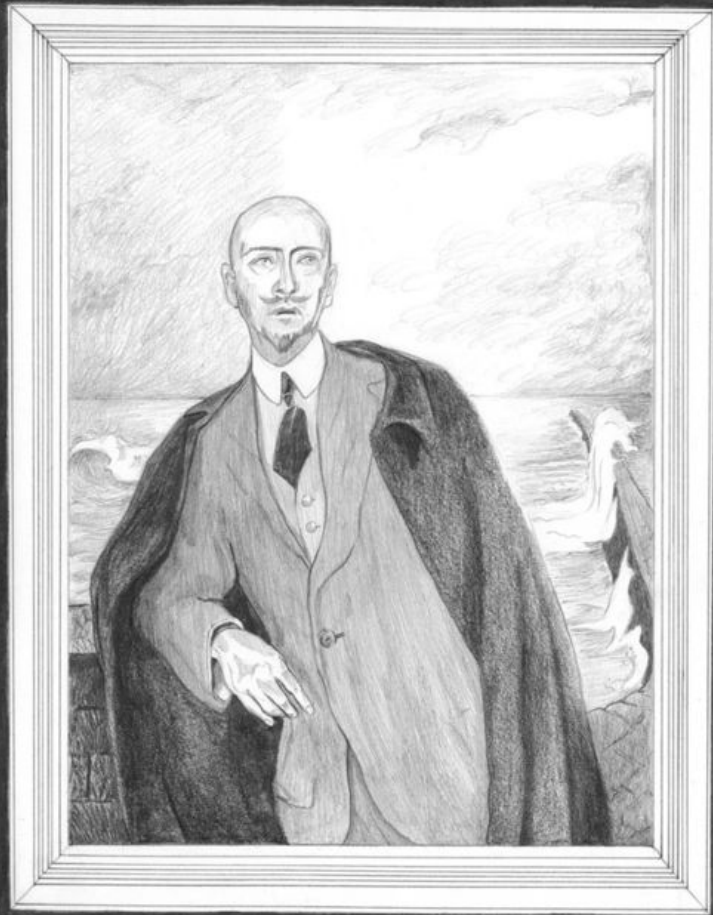

## CHRONIQUE ESQUISSÉE D'UN MUSÉE CONFINÉ

La dessinatrice Christine Le Née s'est interrogée : que devient le musée lorsqu'il est fermé ? Voici sa vision de l'intérieur des lieux : hall vidé de ses visiteurs portant les traces des mesures visant la lutte contre la propagation de la Covid, oeuvres en attente dans les salles d'exposition "L'Amour fou ?", ode aux amoureux éternels...

15 PHOTOS

Mis en ligne le 24 février 2021

*Exposition "L'Amour fou"*

*Chroniques esquissées du musée confiné*

15 nov 2020 *Christine*

Image 2 sur 15  
L'accueil vide du musée © Christine Le Née

Image 5 sur 15  
Vue de la section "Caudel/Rodin" dans "L'Amour fou ?" © Christine Le Née

Image 6 sur 15  
Vue de la section "Brooks/Rubinstein" dans "L'Amour fou ?" © Christine Le Née

Image 7 sur 15  
Vue de la section "Brooks/Rubinstein" avec Gabriele d'Annunzio dans "L'Amour fou ?" © Christine Le Née

Image 8 sur 15  
Vue de la section "Kiki/Man Ray" dans "L'Amour fou ?" © Christine Le Née

Image 9 sur 15  
Vue de la section "Marc et Bella Chagall" dans "L'Amour fou ?" © Christine Le Née

Image 10 sur 15  
Vue de la section "Youki/Fujita" dans "L'Amour fou ?" © Christine Le Née