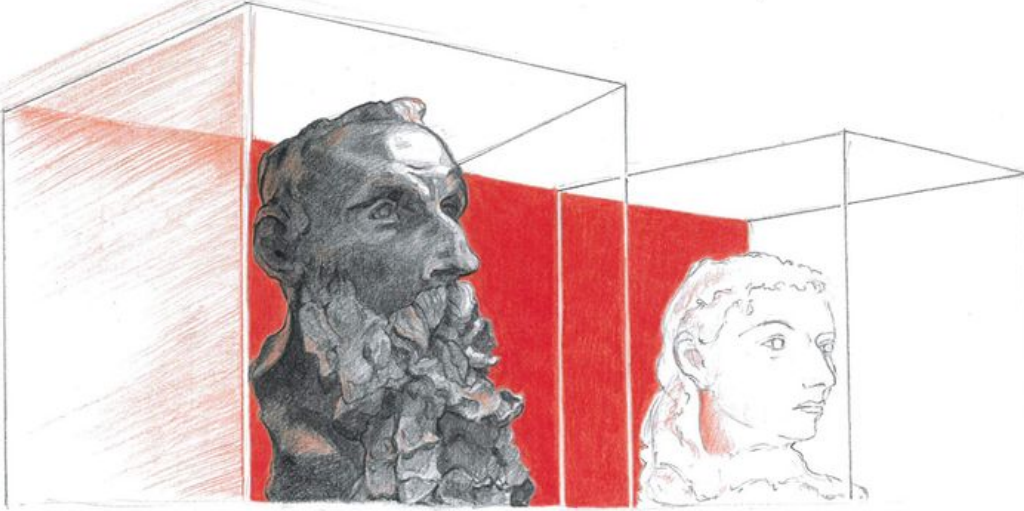

## CHRONIQUE ESQUISSÉE D'UN MUSÉE CONFINÉ

La dessinatrice Christine Le Née s'est interrogée : que devient le musée lorsqu'il est fermé ? Voici sa vision de l'intérieur des lieux : hall vidé de ses visiteurs portant les traces des mesures visant la lutte contre la propagation de la Covid, oeuvres en attente dans les salles d'exposition "L'Amour fou ?", ode aux amoureux éternels...

15 PHOTOS

Mis en ligne le 24 février 2021

*Exposition "L'Amour fou"*

*Chroniques esquissées du musée confiné*

15 nov 2020 *Christine*

Image 2 sur 15  
L'accueil vide du musée © Christine Le Née

Image 5 sur 15  
Vue de la section "Caudel/Rodin" dans "L'Amour fou ?" © Christine Le Née

Image 6 sur 15  
Vue de la section "Brooks/Rubinstein" dans "L'Amour fou ?" © Christine Le Née

Image 7 sur 15  
Vue de la section "Brooks/Rubinstein" avec Gabriele d'Annunzio dans "L'Amour fou ?" © Christine Le Née